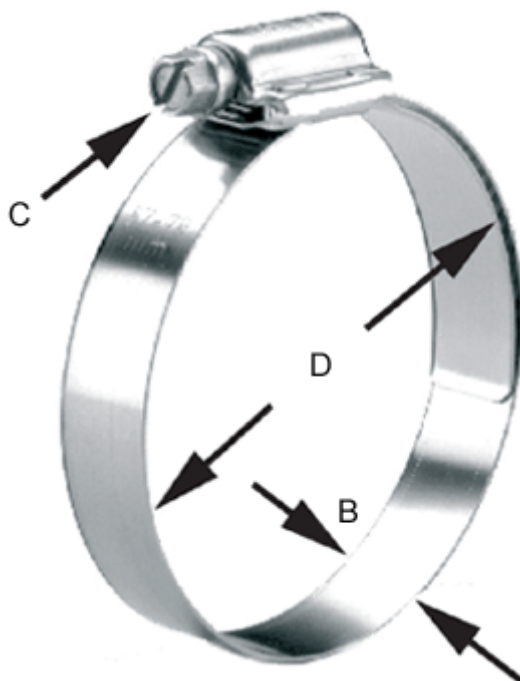

Varenummer: 021567804106

Beskrivelse: Norma snekkebånd HD 95-118/16 C8 W4

Mål

Bredde B = 16

C (Skruetype) = C8 sekskantskrue nv 8 med skærv

Diameter D = 95-118